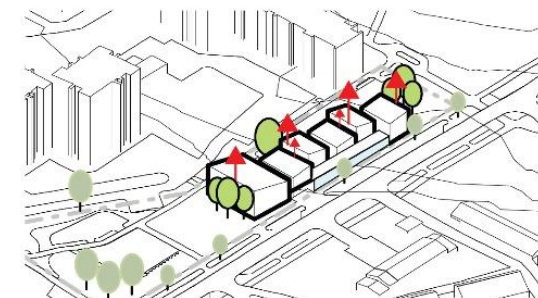

BRAŠKĖS

MOKSLO PASKIRTIES PASTATO (VAIKŲ DARŽELIO) BRAŠKIŲ G. 54,
VILNIUJE, ATVIRAS ARCHITEKTŪRINIO PROJEKTO KONKURSAS

SKLYPO PLANAS M1:500

Vakarinėje pusėje -Maumedžių gatvė. Pietų dalyje - tankiai sužėlę vertingi želdynai. Šiaurės - pietų kryptimi vyrauja aukščio perkytis didesnis nei 7 metrai. Sklypo viduryje yra kelios želdynų grupės, erdviėje auga pavienis medis.

Formuojame jaukias lauko žaidimų erdves, todėl turiai šiek tiek prastumti sukuria skirtingų dydžių ir konfigūracijų kiemus. Didžiausias kiemas, kurio pagrindinis akcentas išsaugotas vertingas medis, yra savotiška kompozicinė pauzė, išryškinanti pagrindinį įėjimą.

Vakarinėje pusėje -Maumedžių gatvė. Pietų dalyje - tankiai sužėlę vertingi želdynai. Šiaurės - pietų kryptimi vyrauja aukščio perkytis didesnis nei 7 metrai. Sklypo viduryje yra kelios želdynų grupės, erdviėje auga pavienis medis.

Raudona spalva - simbolinė aliuzija į Braškių gatvės, kurioje projektuojamas darželis, pavadinimą. Vienas iš darželio tūrų - natūralios medžio spalvos. Tai simbolinė aliuzija į greta augantį vertingą želdinį be to akcentuojamas pagrindinis įėjimas. Tokiu būdu medžio būvimas pabrėžiamas ir sureikšminamas, kuriamas scenarijus kuomet želdinys tampa integralia vestibulio dalimi