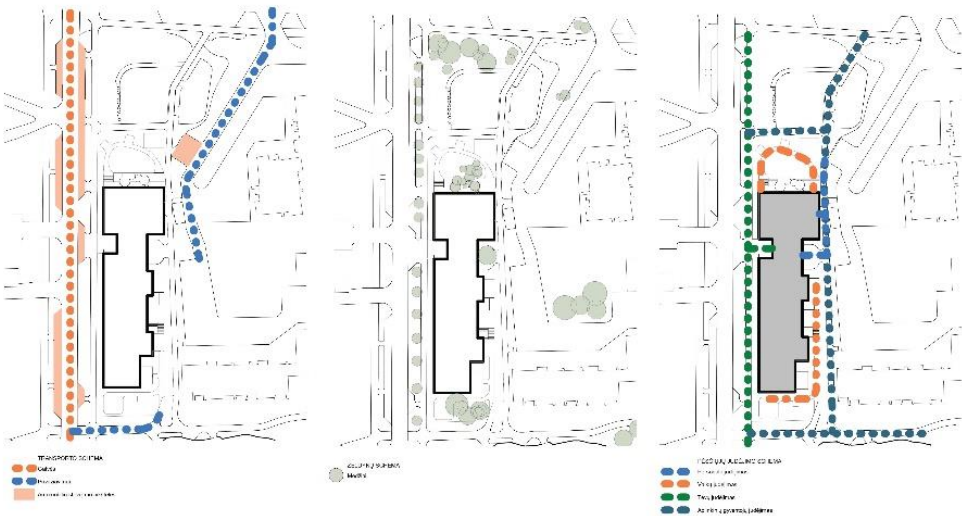

BRAŠKĖS

MOKSLO PASKIRTIES PASTATO (VAIKŲ DARŽELIO) BRAŠKIŲ G. 54,
VILNIUJE, ATVIRAS ARCHITEKTŪRINIO PROJEKTO KONKURSAS

SKLYPO PLANAS M1:500

Vakarinėje pusėje -Maumedžių gatvė. Pietų dalyje - tankiai sužėlę vertingi želdynai. Šiaurės - pietų kryptimi vyrauja aukščio perkytis didesnis nei 7 metrai. Sklypo viduryje yra kelios želdynų grupės, erdviėje auga pavienis medis.

Formuojame jaukias lauko žaidimų erdves, todėl turiai šiek tiek prastumti sukuria skirtingų dydžių ir konfigūracijų kiemus. Didžiausias kiemas, kurio pagrindinis akcentas išsaugotas vertingas medis, yra savotiška kompozicinė pauzė, išryškinanti pagrindinį įėjimą.

Vakarinėje pusėje -Maumedžių gatvė. Pietų dalyje - tankiai sužėlę vertingi želdynai. Šiaurės - pietų kryptimi vyrauja aukščio perkytis didesnis nei 7 metrai. Sklypo viduryje yra kelios želdynų grupės, erdviėje auga pavienis medis.

Raudona spalva - simbolinė aliuzija į Braškių gatvės, kurioje projektuojamas darželis, pavadinimą. Vienas iš darželio tūrų - natūralios medžio spalvos. Tai simbolinė aliuzija į greta augantį vertingą želdinį be to akcentuojamas pagrindinis įėjimas. Tokiu būdu medžio būvimas pabrėžiamas ir sureikšminamas, kuriamas scenarijus kuomet želdinys tampa integralia vestibulio dalimi