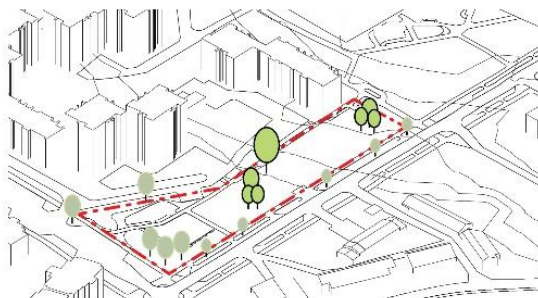

BRAŠKĖS

MOKSLO PASKIRTIES PASTATO (VAIKŲ DARŽELIO) BRAŠKIŲ G. 54,
VILNIUJE, ATVIRAS ARCHITEKTŪRINIO PROJEKTO KONKURSAS

SKLYPO PLANAS M1:500

Vakarinėje pusėje -Maumedžių gatvė. Pietų dalyje - tankiai sužėlę vertingi želdynai. Šiaurės - pietų kryptimi vyrauja aukščio perkytis didesnis nei 7 metrai. Sklypo viduryje yra kelios želdynų grupės, erdviėje auga pavienis medis.

Formuojame jaukias lauko žaidimų erdves, todėl turiai šiek tiek prastumti sukuria skirtingų dydžių ir konfigūracijų kiemus. Didžiausias kiemas, kurio pagrindinis akcentas išsaugotas vertingas medis, yra savotiška kompozicinė pauzė, išryškinanti pagrindinį įėjimą.

Vakarinėje pusėje -Maumedžių gatvė. Pietų dalyje - tankiai sužėlę vertingi želdynai. Šiaurės - pietų kryptimi vyrauja aukščio perkytis didesnis nei 7 metrai. Sklypo viduryje yra kelios želdynų grupės, erdviėje auga pavienis medis.

Raudona spalva - simbolinė aliuzija į Braškių gatvės, kurioje projektuojamas darželis, pavadinimą. Vienas iš darželio tūrų - natūralios medžio spalvos. Tai simbolinė aliuzija į greta augantį vertingą želdinį be to akcentuojamas pagrindinis įėjimas. Tokiu būdu medžio būvimas pabrėžiamas ir sureikšminamas, kuriamas scenarijus kuomet želdinys tampa integralia vestibulio dalimi