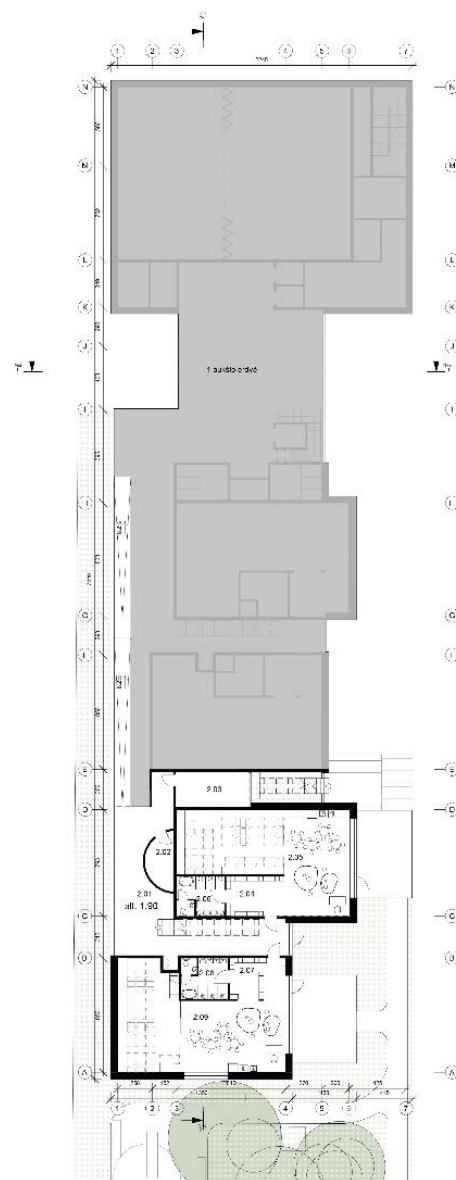

ŠIAURĖS FASADAS M1:200

VAKARŲ FASADAS M1:200

PIETŲ FASADAS M1:200

RYTŲ FASADAS M1:200

PJŪVIS 1-1 M1:200

PJŪVIS 2-2 M1:200

1 AUKŠTO PATALPŲ PĖRPIKAVIMAS

Nr.	Patalpa	Plotas
1.01	Įėjimas	220 m ²
1.02	Užtikrinimo patalpa	7 m ²
1.03	Investicinis laikymo patalpa	6 m ²
1.04	Receptų kasa	100 m ²
1.05	Sveikatos kabinas	100 m ²
1.06	Investicinis laikymo patalpa	2 m ²
1.07	Laisvės	2 m ²
1.08	Pasienio paruošimo patalpa	6 m ²
1.09	WC	4 m ²
1.10	WC	30 m ²
1.11	Maisto laikymo atšaldymo patalpa	6 m ²
1.12	Maisto apšildymo zona	2 m ²
1.13	Maisto patalpa	2 m ²
1.14	WC	16 m ²
1.15	WC	4 m ²
1.16	WC	16 m ²
1.17	Grūdų sėjos patalpa	15 m ²
1.18	Linų sėjos patalpa	25 m ²
1.19	Grūdų sėjos patalpa	12 m ²
1.20	Grūdų sėjos patalpa	12 m ²
1.21	Grūdų sėjos patalpa	17 m ²
1.22	Linų sėjos patalpa	8 m ²
1.23	Sėjos zona	27 m ²
1.24	Pilvakaliai	1094 m ²
Iš viso		

1 B AUKŠTO PATALPŲ EKSPLIKACIJA

Nr.	Patalpa	Plotas
2.01	Halis	85 m ²
2.02	Naudojimo kambariai	30 m ²
2.03	Sesorių kabinas	14 m ²
2.04	Įėjimo paruošimo patalpa	13 m ²
2.05	Universalus įėjimo patalpa	80 m ²
2.06	WC	10 m ²
2.07	Grūdų paruošimo patalpa	15 m ²
2.08	WC	11 m ²
2.09	Universalus įėjimo patalpa	80 m ²
Iš viso		262 m ²