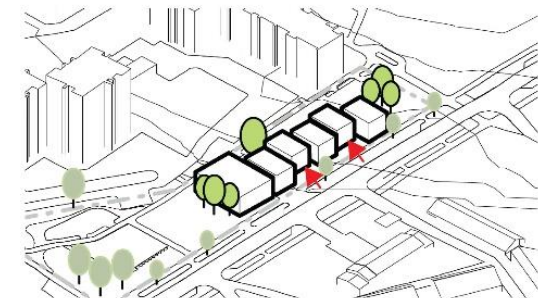

BRAŠKĖS

MOKSLO PASKIRTIES PASTATO (VAIKŲ DARŽELIO) BRAŠKIŲ G. 54,
VILNIUJE, ATVIRAS ARCHITEKTŪRINIO PROJEKTO KONKURSAS

SKLYPO PLANAS M1:500

Vakarinėje pusėje -Maumedžių gatvė. Pietų dalyje - tankiai sužėlę vertingi želdynai. Šiaurės - pietų kryptimi vyrauja aukščio perkytis didesnis nei 7 metrai. Sklypo viduryje yra kelios želdynų grupės, erdviėje auga pavienis medis.

Formuojame jaukias lauko žaidimų erdves, todėl turiai šiek tiek prastumti sukuria skirtingų dydžių ir konfigūracijų kiemus. Didžiausias kiemas, kurio pagrindinis akcentas išsaugotas vertingas medis, yra savotiška kompozicinė pauzė, išryškinanti pagrindinį įėjimą.

Vakarinėje pusėje -Maumedžių gatvė. Pietų dalyje - tankiai sužėlę vertingi želdynai. Šiaurės - pietų kryptimi vyrauja aukščio perkytis didesnis nei 7 metrai. Sklypo viduryje yra kelios želdynų grupės, erdviėje auga pavienis medis.

Raudona spalva - simbolinė aliuzija į Braškių gatvės, kurioje projektuojamas darželis, pavadinimą. Vienas iš darželio tūrų - natūralios medžio spalvos. Tai simbolinė aliuzija į greta augantį vertingą želdinį be to akcentuojamas pagrindinis įėjimas. Tokiu būdu medžio būvimas pabrėžiamas ir sureikšminamas, kuriamas scenarijus kuomet želdinys tampa integralia vestibulio dalimi