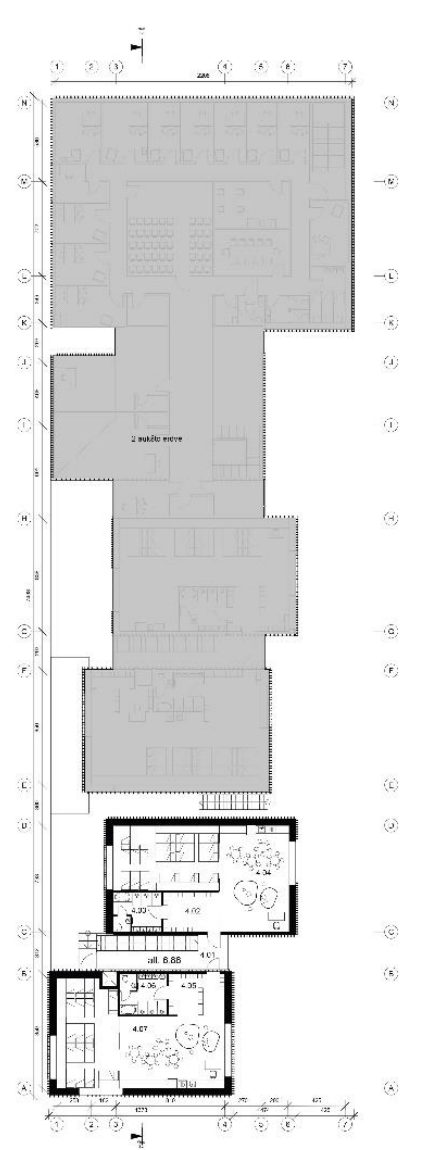

2 AUKŠTO PATALPŲ EKSPLIKACIJA

Nr.	Patalpa	Plotas
3.01	Halis	101 m²
3.02	Sėjos zona	5 m²
3.03	Naudojimo kambariai	16 m²
3.04	Pilvakaliai	11 m²
3.05	Naudojimo kambariai	40 m²
3.06	Patalpa investicinis laikymas	3 m²
3.07	Patalpa investicinis laikymas	5 m²
3.08	Naudojimo kambariai	40 m²
3.09	Arduvės	7 m²
3.10	Pilvakaliai	46 m²
3.11	Įėjimo paruošimo patalpa	15 m²
3.12	Diagnostikos patalpa	12 m²
3.13	Įėjimo paruošimo patalpa	10 m²
3.14	II sėjos zona	9 m²
3.15	Įėjimas	16 m²
3.16	Įėjimas	16 m²
3.17	Pilvakaliai	16 m²
3.18	Administracijos patalpa	10 m²
3.19	Administracijos patalpa	10 m²
3.20	Administracijos patalpa	10 m²
3.21	Administracijos patalpa	10 m²
3.22	Administracijos patalpa	10 m²
3.23	WC	10 m²
3.24	WC	10 m²
3.25	WC	10 m²
3.26	WC	10 m²
3.27	WC	10 m²
3.28	WC	10 m²
3.29	WC	10 m²
3.30	WC	10 m²
3.31	WC	10 m²
3.32	Grūdų sėjos patalpa	10 m²
3.33	Grūdų sėjos patalpa	10 m²
3.34	WC	10 m²
3.35	Grūdų sėjos patalpa	10 m²
Iš viso		656 m²

2 B AUKŠTO PATALPŲ EKSPLIKACIJA

Nr.	Patalpa	Plotas
4.01	Halis	10 m²
4.02	Grūdų paruošimo patalpa	17 m²
4.03	WC	11 m²
4.04	Grūdų paruošimo patalpa	10 m²
4.05	Grūdų paruošimo patalpa	10 m²
4.06	WC	11 m²
4.07	Grūdų paruošimo patalpa	10 m²
Iš viso		392 m²

2.5A PLANAS M1:200