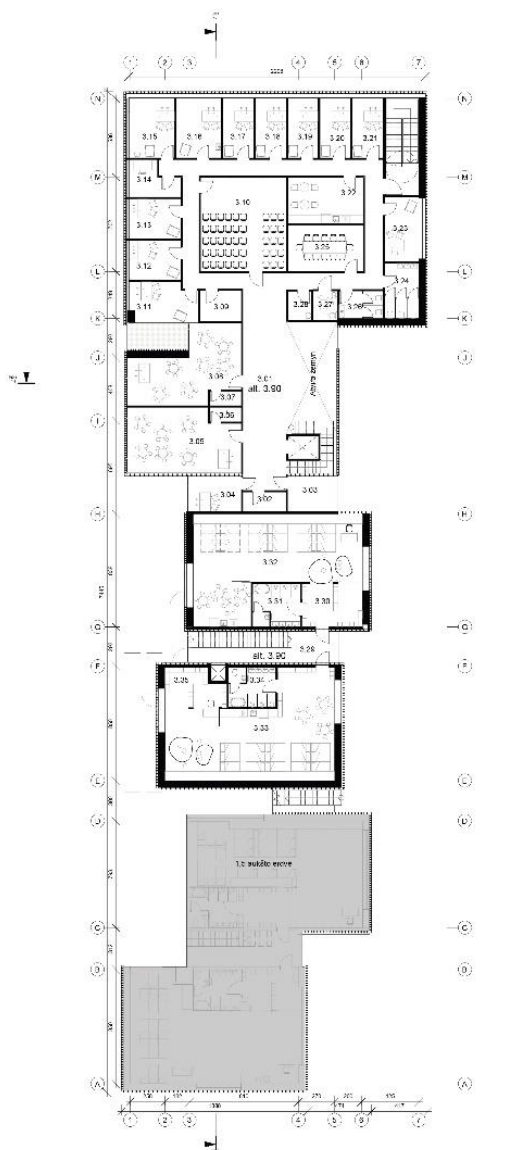

1 AUKŠTO PATALPŲ PĖRPIKAVIMAS

Nr.	Patalpa	Plotas
1.01	Įėjimas	220 m²
1.02	Užtikrinimo patalpa	7 m²
1.03	Investicinis laikymo patalpa	6 m²
1.04	Receptų kasa	100 m²
1.05	Sveikatos kabinas	100 m²
1.06	Investicinis laikymo patalpa	2 m²
1.07	Laisvės	2 m²
1.08	Pasienio paruošimo patalpa	6 m²
1.09	WC	4 m²
1.10	WC	30 m²
1.11	Maisto laikymo atšaldymo patalpa	6 m²
1.12	Maisto apšildymo zona	2 m²
1.13	Maisto patalpa	2 m²
1.14	WC	16 m²
1.15	WC	4 m²
1.16	WC	16 m²
1.17	Grūdų sėjos patalpa	15 m²
1.18	Linų sėjos patalpa	25 m²
1.19	Grūdų sėjos patalpa	12 m²
1.20	Grūdų sėjos patalpa	12 m²
1.21	Grūdų sėjos patalpa	17 m²
1.22	Linų sėjos patalpa	8 m²
1.23	Sėjos zona	27 m²
1.24	Pilvakaliai	1094 m²
Iš viso		

1 B AUKŠTO PATALPŲ EKSPLIKACIJA

Nr.	Patalpa	Plotas
2.01	Halis	85 m²
2.02	Naudojimo kambariai	30 m²
2.03	Sesorių kabinas	14 m²
2.04	Įėjimo paruošimo patalpa	13 m²
2.05	Universalus įėjimo patalpa	80 m²
2.06	WC	10 m²
2.07	Grūdų paruošimo patalpa	15 m²
2.08	WC	11 m²
2.09	Universalus įėjimo patalpa	80 m²
Iš viso		262 m²