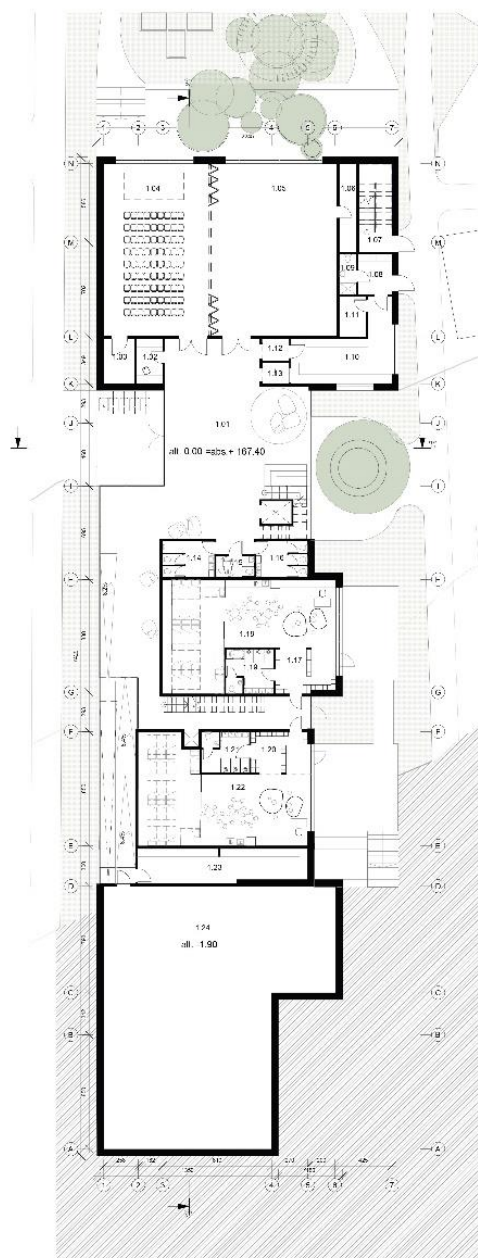

ŠIAURĖS FASADAS M1:200

VAKARŲ FASADAS M1:200

PIETŲ FASADAS M1:200

RYTŲ FASADAS M1:200

PJŪVIS 1-1 M1:200

PJŪVIS 2-2 M1:200

1 AUKŠTO PATALPŲ PĖRPIKAVIMAS

Nr.	Patalpa	Plotas
1.01	Įėjimas	220 m ²
1.02	Užtikrinimo patalpa	7 m ²
1.03	Investicinis laikymo patalpa	6 m ²
1.04	Receptų kasa	100 m ²
1.05	Sveikatos kabinas	100 m ²
1.06	Investicinis laikymo patalpa	2 m ²
1.07	Laisvės	2 m ²
1.08	Pasienio paruošimo patalpa	6 m ²
1.09	WC	4 m ²
1.10	WC	30 m ²
1.11	Maisto laikymo atšaldymo patalpa	6 m ²
1.12	Maisto apšildymo zona	2 m ²
1.13	Maisto patalpa	2 m ²
1.14	WC	16 m ²
1.15	WC	4 m ²
1.16	WC	16 m ²
1.17	Grūdų sėjos patalpa	15 m ²
1.18	Linų sėjos patalpa	25 m ²
1.19	Grūdų sėjos patalpa	12 m ²
1.20	Grūdų sėjos patalpa	12 m ²
1.21	Grūdų sėjos patalpa	17 m ²
1.22	Linų sėjos patalpa	8 m ²
1.23	Sėjos zona	27 m ²
1.24	Pilvakaliai	1094 m ²
Iš viso		

1 B AUKŠTO PATALPŲ EKSPLIKACIJA

Nr.	Patalpa	Plotas
2.01	Halis	85 m ²
2.02	Naudojimo kambariai	30 m ²
2.03	Sesorių kabinas	14 m ²
2.04	Įėjimo paruošimo patalpa	13 m ²
2.05	Universalus įėjimo patalpa	80 m ²
2.06	WC	10 m ²
2.07	Grūdų paruošimo patalpa	15 m ²
2.08	WC	11 m ²
2.09	Universalus įėjimo patalpa	80 m ²
Iš viso		262 m ²