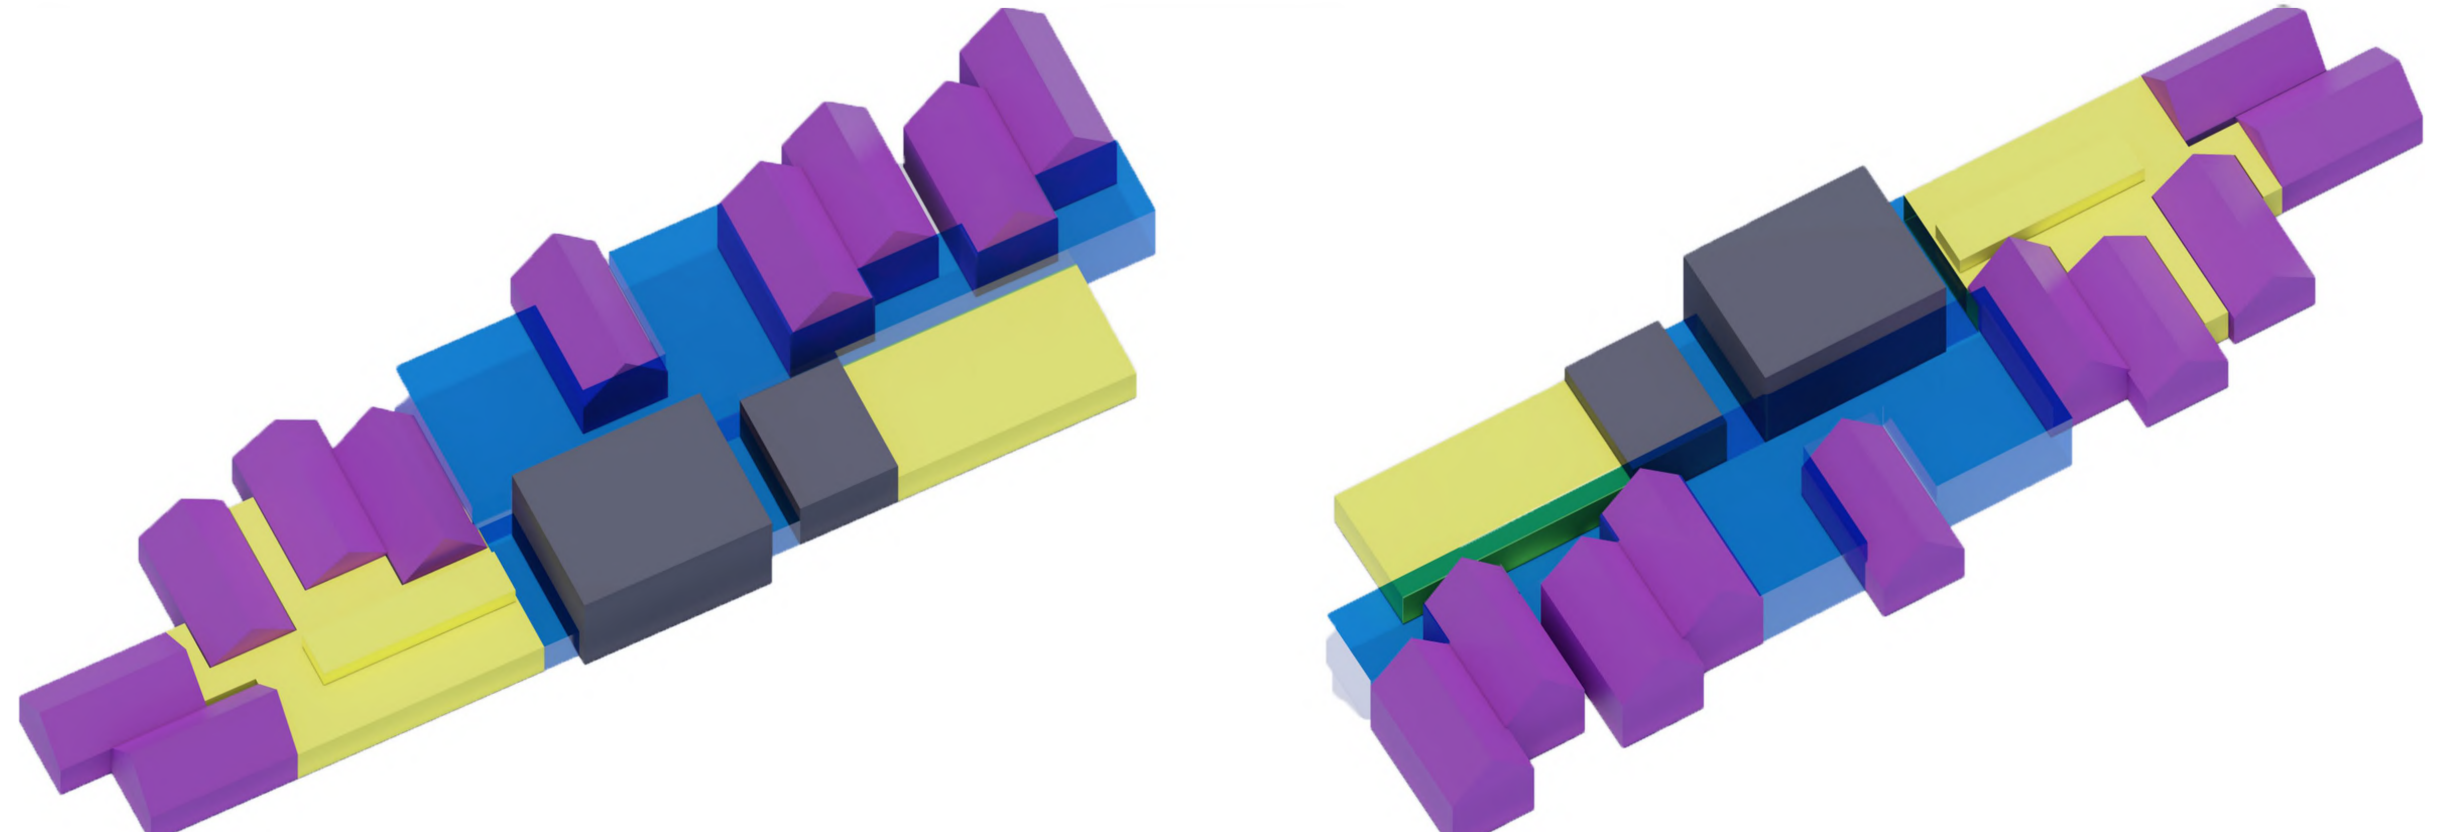

MOKSLO PASKIRTIES PASTATO KERNAVĖS G. 82, VILNIUJE

ARCHITEKTŪRINIO ATVIRO PROJEKTO KONKURSAS

- VEJA
 - ŽOLĖ
 - TRINKELĖS
 - KORYS AUTOMOBILIŲ PARK.
 - ASFALTAS
- ① Grupė 1 ir 2
 - ② Grupė 3 ir 4
 - ③ Grupė 5 ir 6
 - ④ Grupė 7 ir 8
 - ⑤ Grupė 9
 - ⑥ Grupė 10
 - ⑦ Grupė 11
 - ⑧ Grupė 12
 - ⑨ Grupė 13
 - ⑩ Grupė 14
- Ⓜ Administracija, kabinetai
 - Ⓝ Sporto ir renginių salė
 - Ⓞ Holas (Stikinis tūris)
 - Ⓟ Edukacija, aptarnavimas
 - ▶ Įėjimai į pastatus
 - Ⓜ Parkavimo aikštelė

● ANTRO AUKŠTO PLANAS
M1:200

● FASADAS 1 - 9
M1:200

● FASADAS 9 - 1
M1:200

VIZUALIZACIJA - VAKARAS

● PJŪVIS B - B
M1:200

FASADAS A - O
M1:200

HOLAS, VALGYMO ERDVĒ

GRUPĒS INTERJERAS 1.2

STOGO PLANAS
SCHEMA

GRUPĒS INTERJERAS 1.1

EKSPOZICIJOS ERDVĒS INTERJERAS