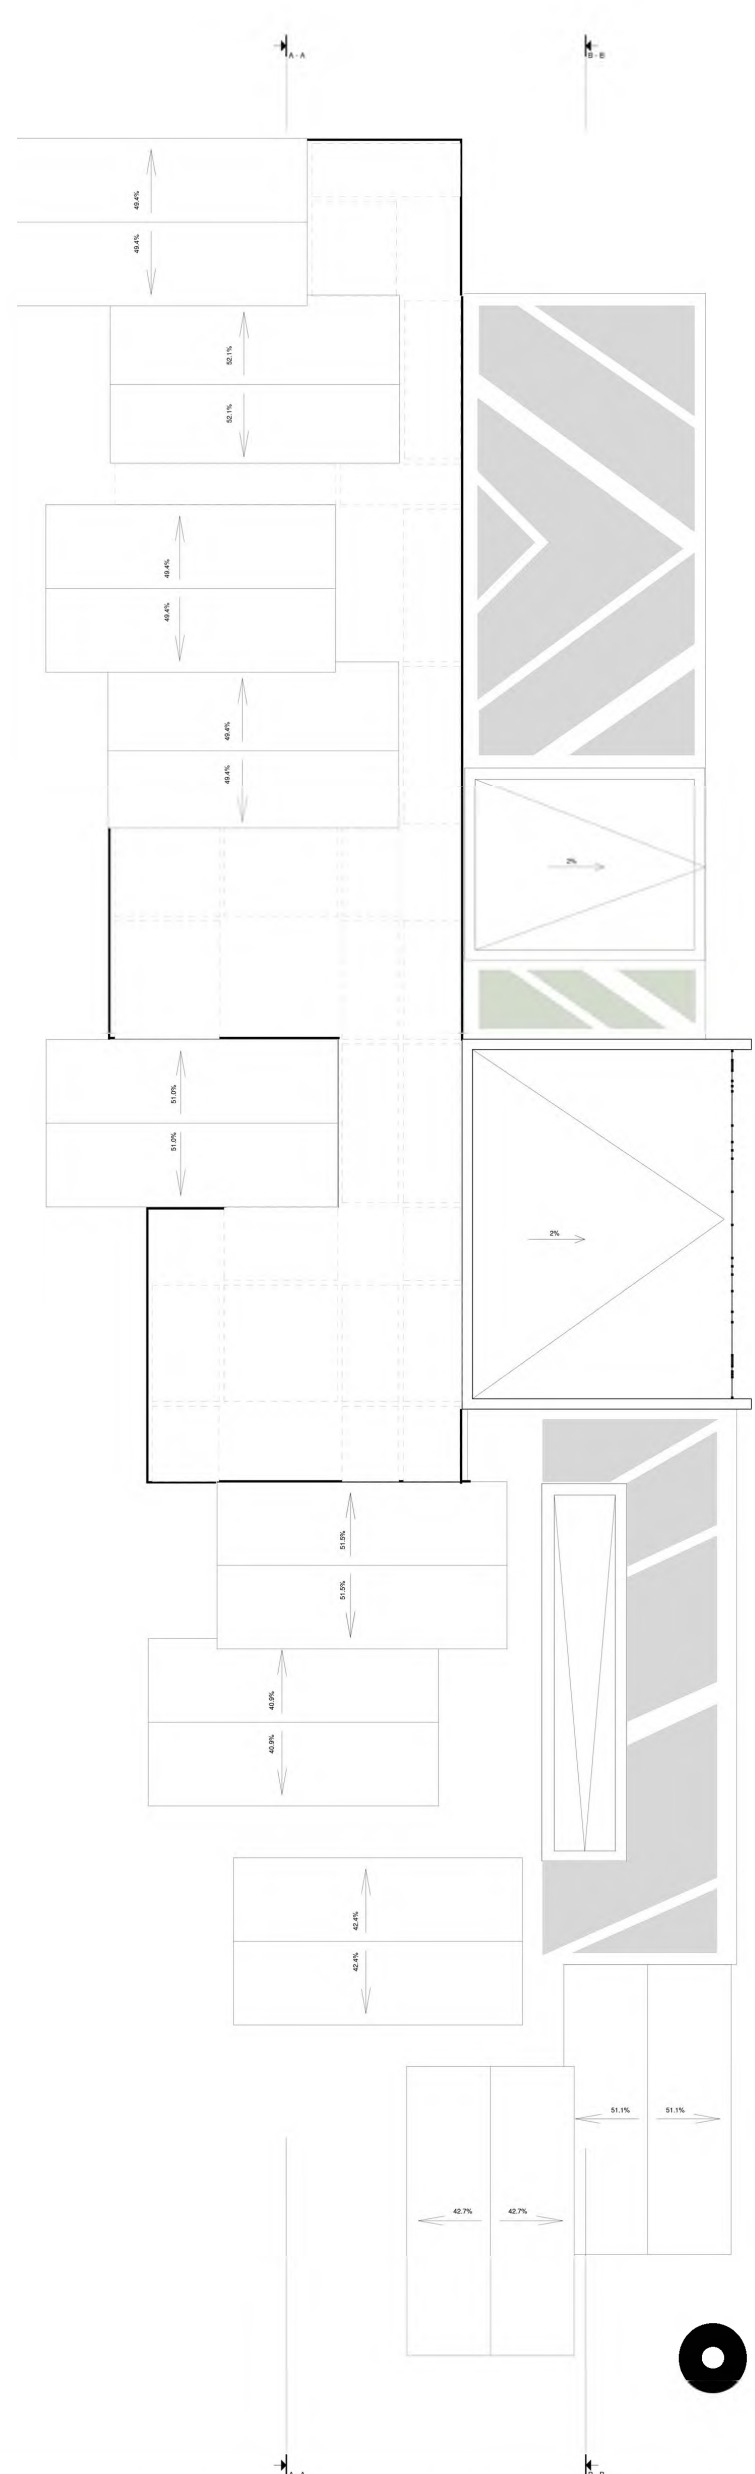

MOKSLO PASKIRTIES PASTATO KERNAVĖS G. 82, VILNIUJE

ARCHITEKTŪRINIO ATVIRO PROJEKTO KONKURSAS

- VEJA
 - ŽOLĖ
 - TRINKELĖS
 - KORYS AUTOMOBILIŲ PARK.
 - ASFALTAS
- ① Grupė 1 ir 2
 - ② Grupė 3 ir 4
 - ③ Grupė 5 ir 6
 - ④ Grupė 7 ir 8
 - ⑤ Grupė 9
 - ⑥ Grupė 10
 - ⑦ Grupė 11
 - ⑧ Grupė 12
 - ⑨ Grupė 13
 - ⑩ Grupė 14
- Ⓜ Administracija, kabinetai
 - Ⓝ Sporto ir renginių salė
 - Ⓞ Holas (Stikinis tūris)
 - Ⓟ Edukacija, aptarnavimas
 - ▶ Įėjimai į pastatus
 - Ⓜ Parkavimo aikštelė

● ANTRO AUKŠTO PLANAS
M1:200

● FASADAS 1 - 9
M1:200

● FASADAS 9 - 1
M1:200

VIZUALIZACIJA - VAKARAS

● PJŪVIS B - B
M1:200

FASADAS A - O
M1:200

HOLAS, VALGYMO ERDVĒ

GRUPĒS INTERJERAS 1.2

STOGO PLANAS
SCHEMA

GRUPĒS INTERJERAS 1.1

EKSPOZICIJOS ERDVĒS INTERJERAS