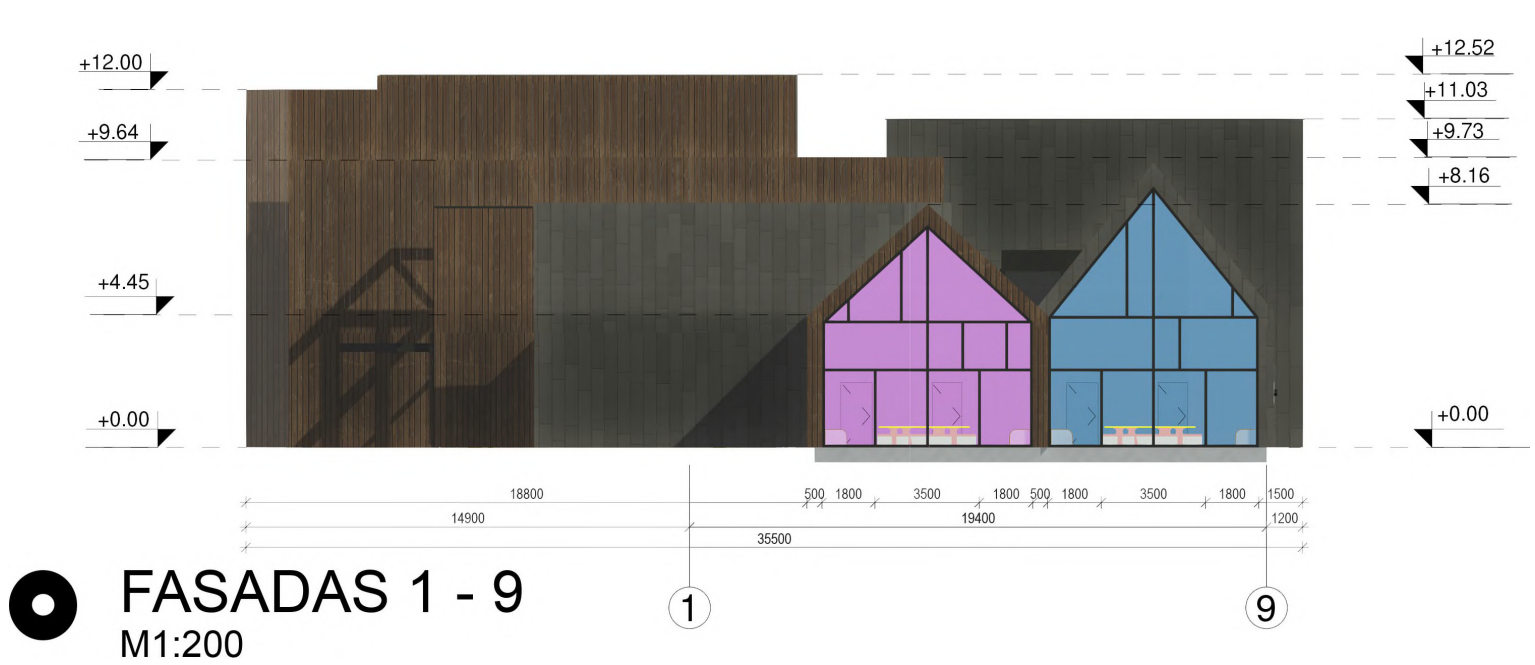

MOKSLO PASKIRTIES PASTATO KERNAVĖS G. 82, VILNIUJE

ARCHITEKTŪRINIO ATVIRO PROJEKTO KONKURSAS

- VEJA
 - ŽOLĖ
 - TRINKELĖS
 - KORYS AUTOMOBILIŲ PARK.
 - ASFALTAS
- ① Grupė 1 ir 2
 - ② Grupė 3 ir 4
 - ③ Grupė 5 ir 6
 - ④ Grupė 7 ir 8
 - ⑤ Grupė 9
 - ⑥ Grupė 10
 - ⑦ Grupė 11
 - ⑧ Grupė 12
 - ⑨ Grupė 13
 - ⑩ Grupė 14
- Ⓜ Administracija, kabinetai
 - Ⓝ Sporto ir renginių salė
 - Ⓞ Holas (Stikinis tūris)
 - Ⓟ Edukacija, aptarnavimas
 - ▶ Įėjimai į pastatus
 - Ⓜ Parkavimo aikštelė

● ANTRO AUKŠTO PLANAS
M1:200

● FASADAS 1 - 9
M1:200

● FASADAS 9 - 1
M1:200

VIZUALIZACIJA - VAKARAS

● PJŪVIS B - B
M1:200

FASADAS A - O
M1:200

HOLAS, VALGYMO ERDVĒ

GRUPĒS INTERJERAS 1.2

STOGO PLANAS
SCHEMA

GRUPĒS INTERJERAS 1.1

EKSPOZICIJOS ERDVĒS INTERJERAS