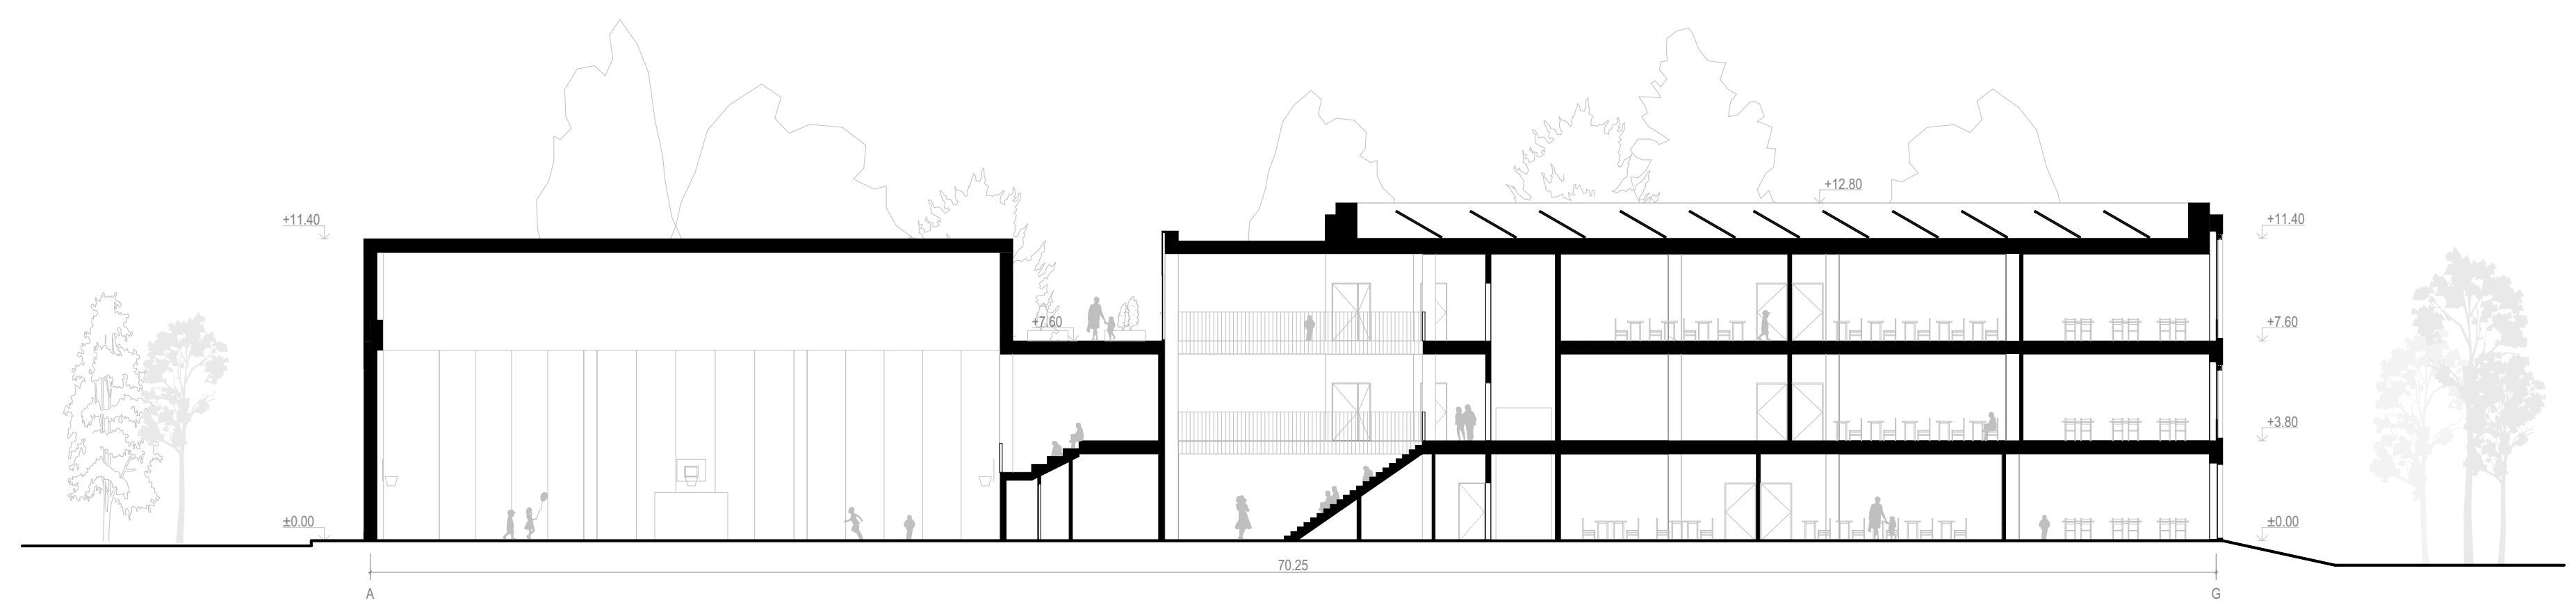

PAVILNIO PROGIMNAZIJA

STASIO LOZORAČIO G.95, VILNIUJE

SITUACIJOS SCHEMA M 1:5000

TREČIO AUKŠTO PLANAS M 1:200

SKERSINIS PJŪVIS B-B M 1:200