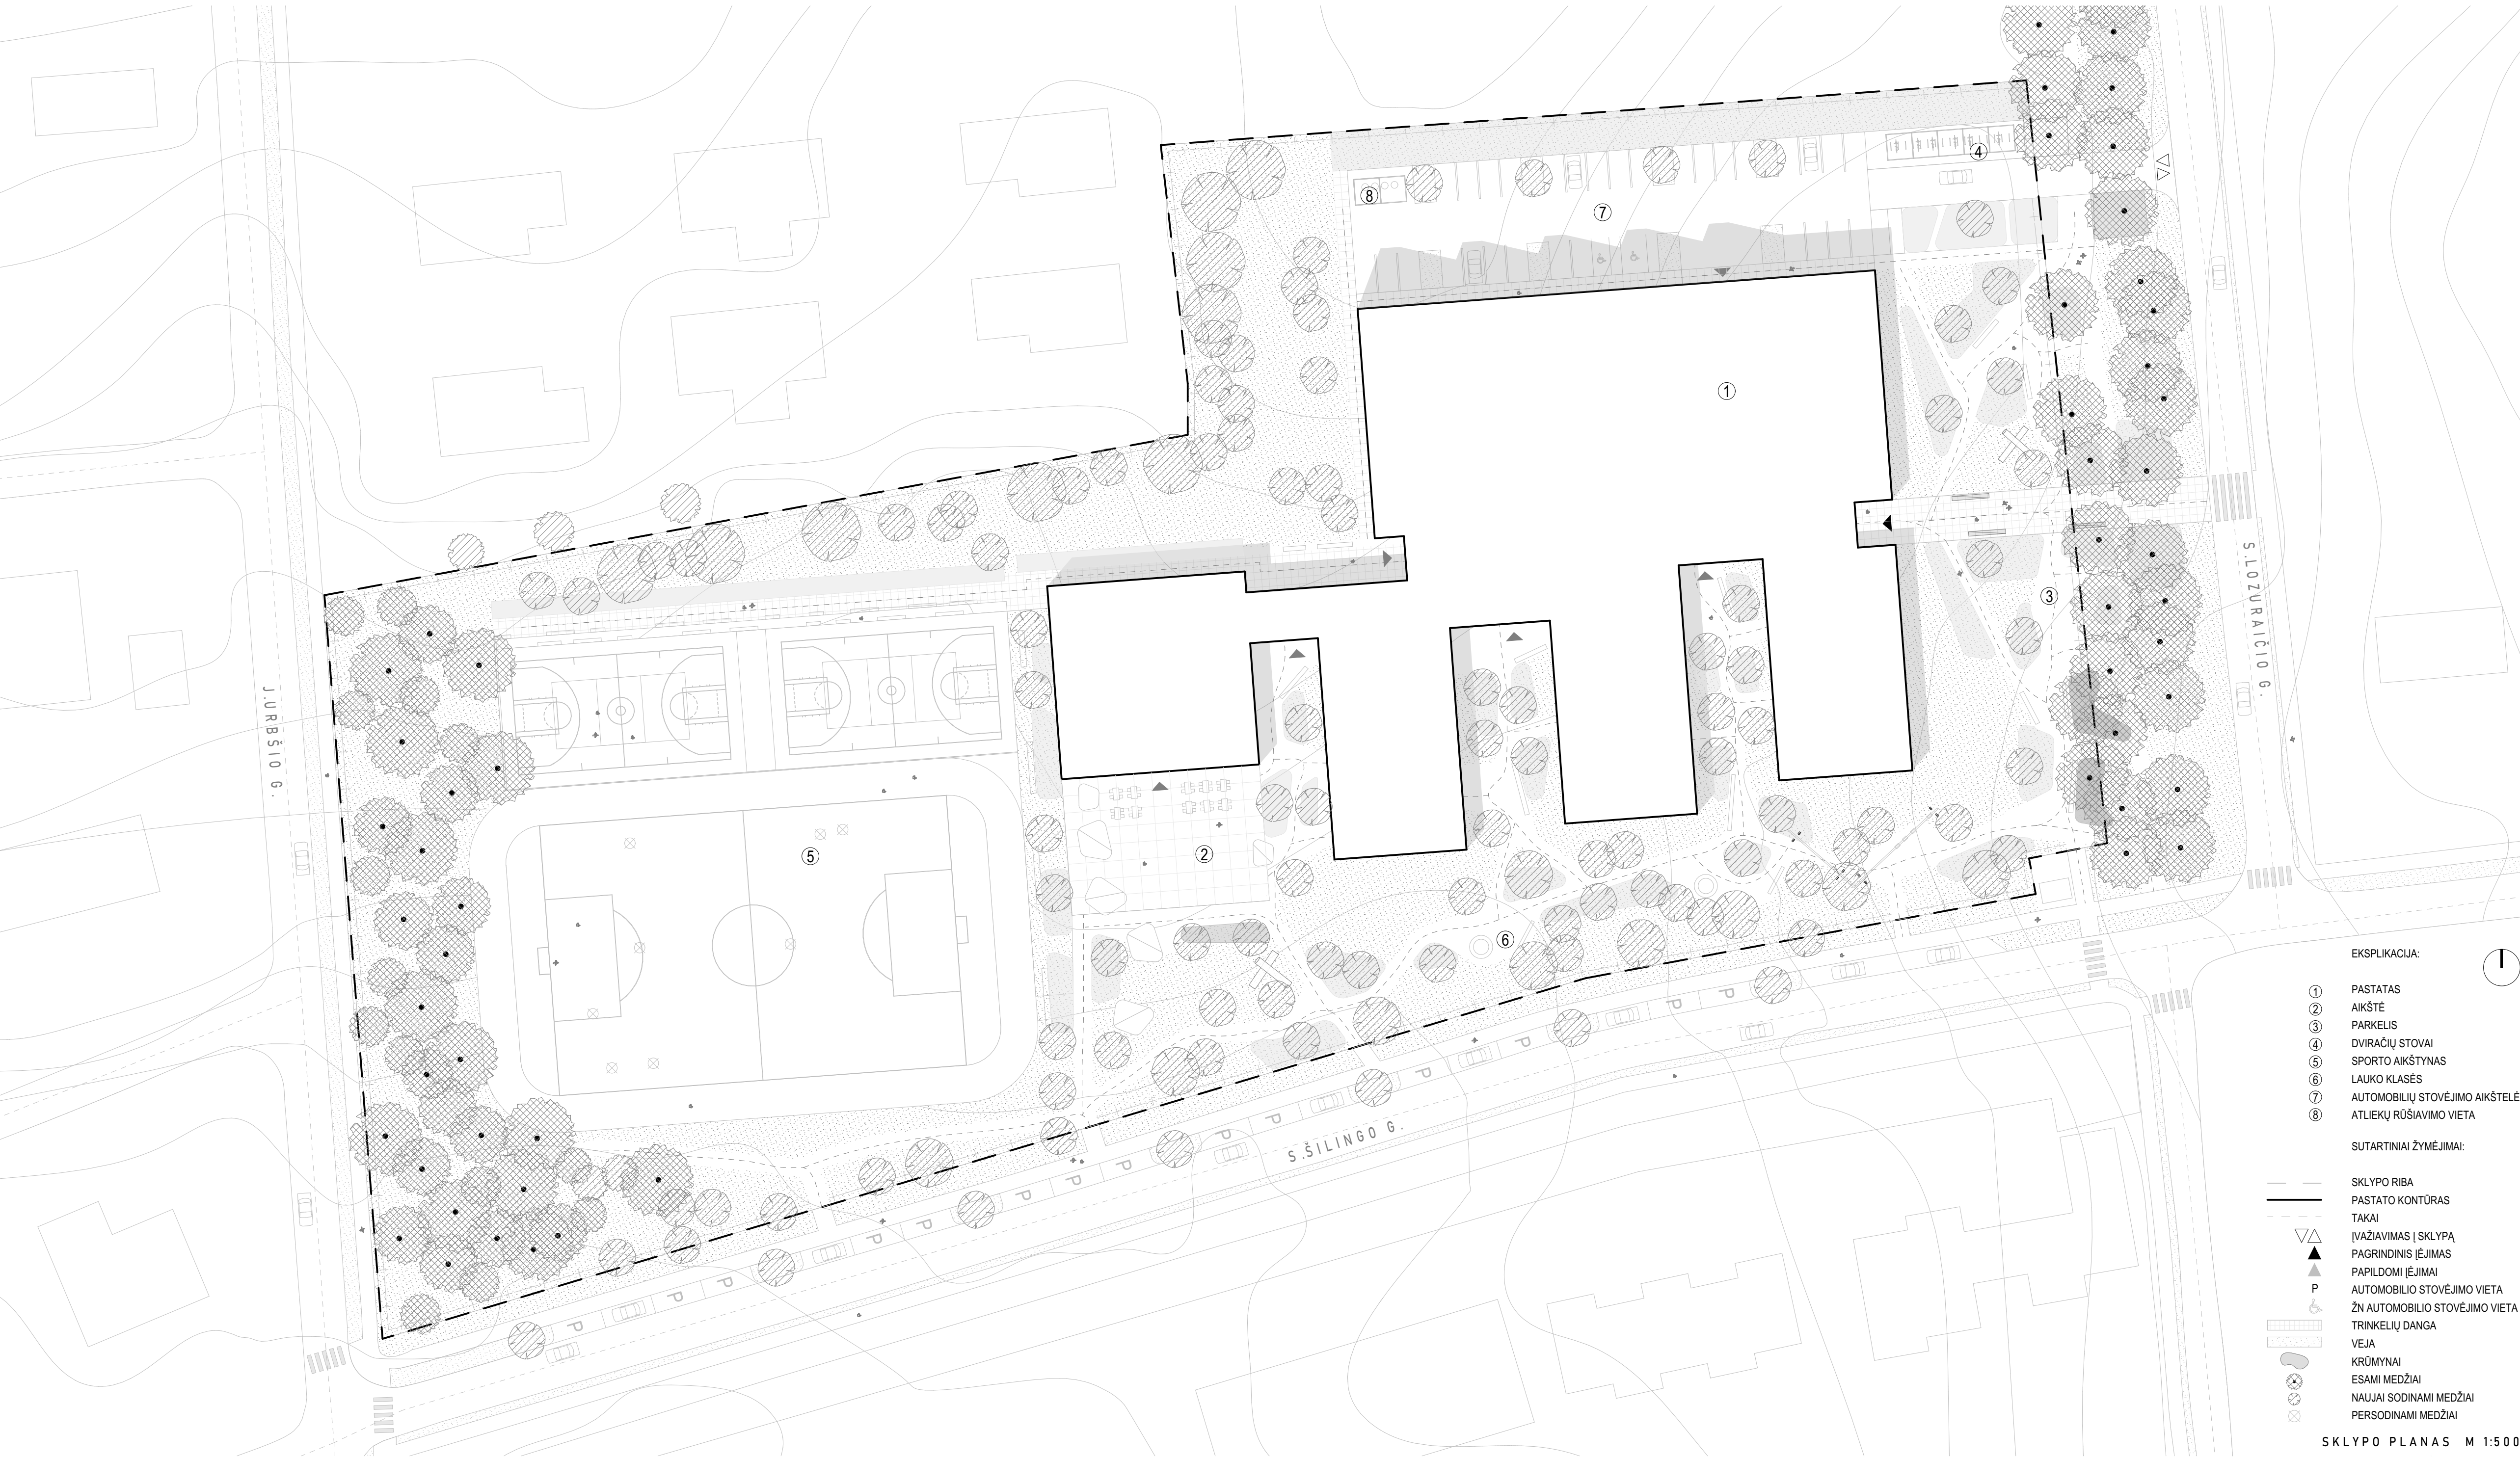

PAVILNIO PROGIMNAZIJA

STASIO LOZORAČIO G.95, VILNIUJE

SITUACIJOS SCHEMA M 1:5000

TREČIO AUKŠTO PLANAS M 1:200

SKERSINIS PJŪVIS B-B M 1:200