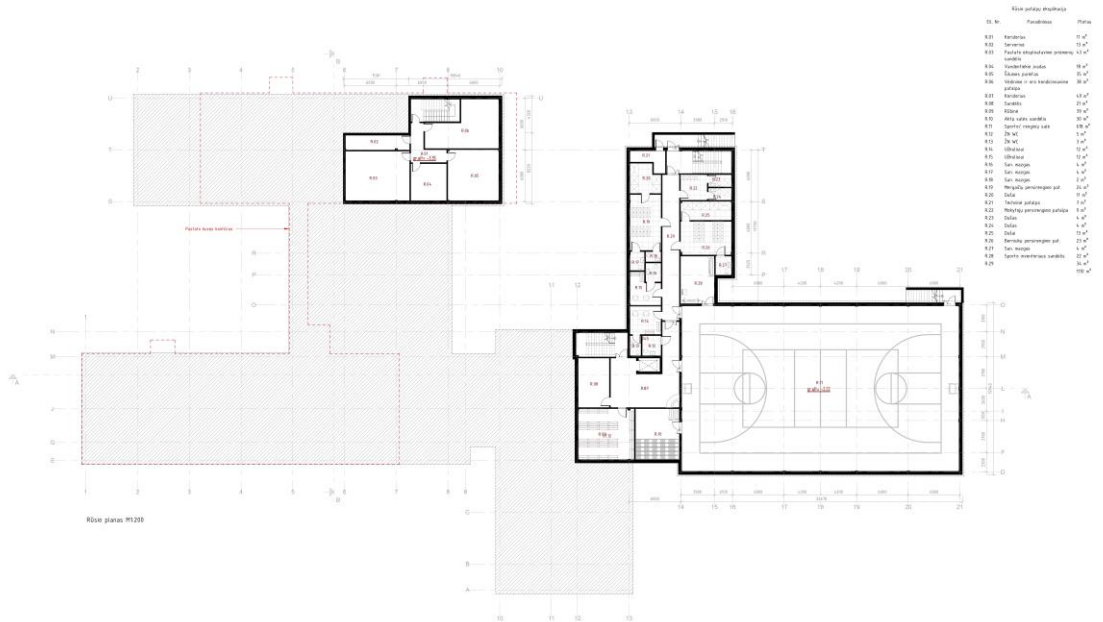

Rišės planas P1200