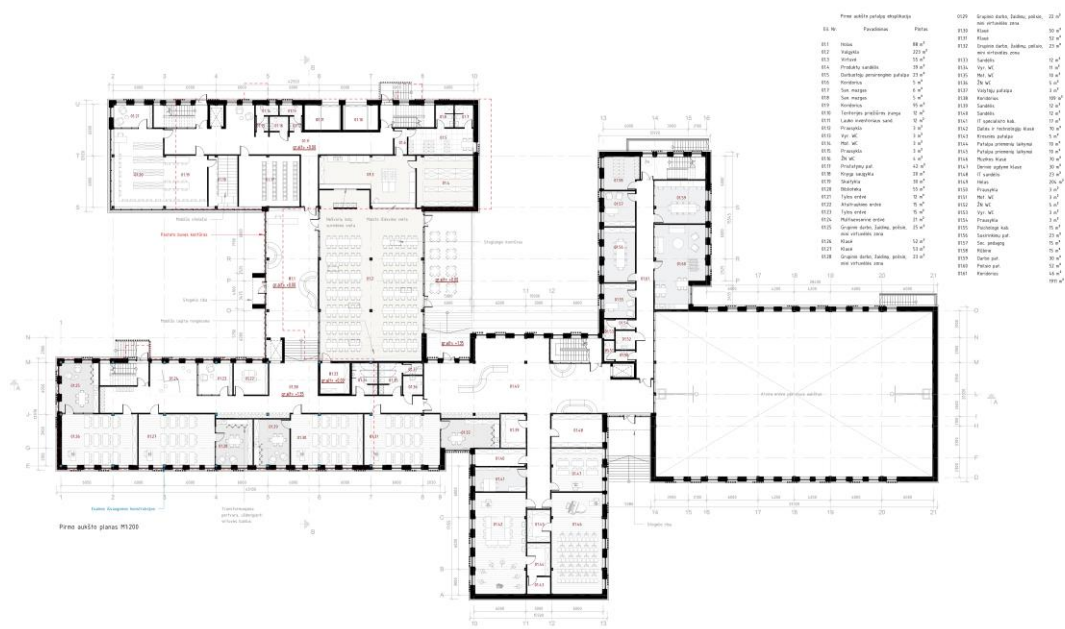

Vėgėlinės vizualizacija (pat. Nr. 012)