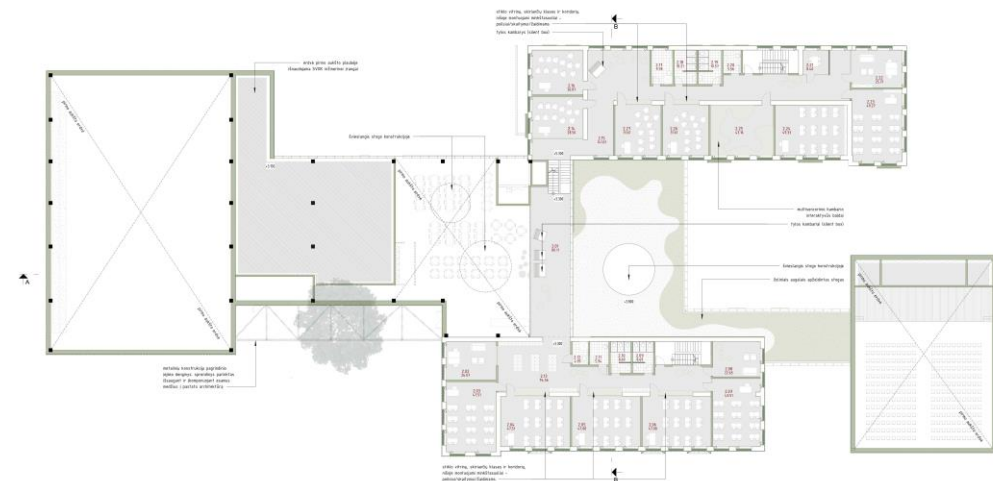

1.01.01.01.01.01

1.01.01.01.01.01

1.01.01.01.01.01

1.01.01.01.01.01