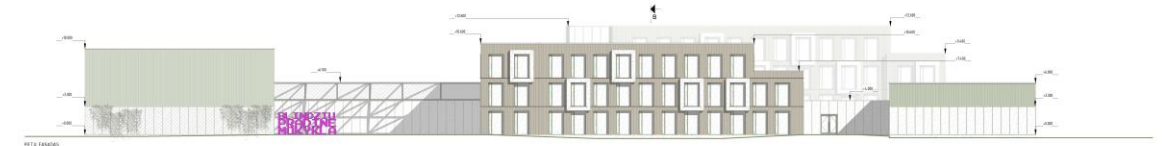

ŽALIAI

MOKSLO PASKIRTIES PASTATO BLINDŽIŲ G 3, VILNIUJE, REKONSTRAVIMO
 ATVIRO ARCHITEKTŪRINIO PROJEKTO KONKURSAUS

I. BŪDŲIŠTĖS PAVYKŲ SĄRAŠAS	
№	Aprašymas
101	Salė
102	Santraukos patalpa
103	Santraukos kiemas
104	Veis
105	Veis
106	Veis
107	Veis
108	Veis
109	Veis
110	Veis
111	Veis
112	Veis
113	Veis
114	Veis
115	Veis
116	Veis
117	Veis
118	Veis
119	Veis
120	Veis
121	Veis
122	Veis
123	Veis
124	Veis
125	Veis
126	Veis
127	Veis
128	Veis
129	Veis
130	Veis
131	Veis
132	Veis
133	Veis
134	Veis
135	Veis
136	Veis
137	Veis
138	Veis
139	Veis
140	Veis
141	Veis
142	Veis
143	Veis
144	Veis
145	Veis
146	Veis
147	Veis
148	Veis
149	Veis
150	Veis
151	Veis
152	Veis
153	Veis
154	Veis
155	Veis
156	Veis
157	Veis
158	Veis
159	Veis
160	Veis
161	Veis
162	Veis
163	Veis
164	Veis
165	Veis
166	Veis
167	Veis
168	Veis
169	Veis
170	Veis
171	Veis
172	Veis
173	Veis
174	Veis
175	Veis
176	Veis
177	Veis
178	Veis
179	Veis
180	Veis
181	Veis
182	Veis
183	Veis
184	Veis
185	Veis
186	Veis
187	Veis
188	Veis
189	Veis
190	Veis
191	Veis
192	Veis
193	Veis
194	Veis
195	Veis
196	Veis
197	Veis
198	Veis
199	Veis
200	Veis